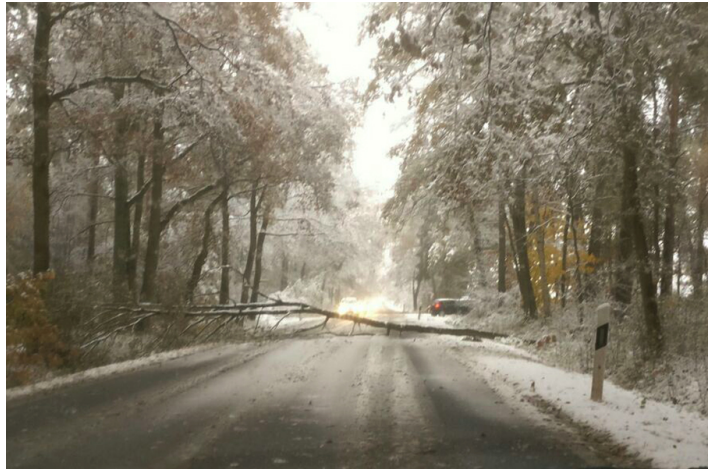

<https://biz.li/2pwn>

FEUERWEHREN RÄUMEN VIELE UMGEKIPPTRE BÄUME VON DEN STRASSEN

Veröffentlicht am 08.11.2016 um 11:03 von Redaktion Burgwedel-Aktuell

Zahlreiche Feuerwehren in Burgdorf, Burgwedel und der Wedemark sind am heutigen Dienstag, 8. November 2016, zu mehreren Einsätzen ausgerückt, bei denen umgestürzte Bäume aus dem Weg geräumt werden mussten. Viele Bäumen fielen aufgrund der Schneelast auf Landstraßen, einige aber auch auf Bundesstraßen wie die B3 bei Ehlershausen, wo die Ortswehr Ramlingen/Ehlershausen gleich zwei Mal zum Einsatz gerufen wurde. So kam zu den schlechten witterungsbedingten Straßenverhältnissen am heutigen Morgen auch der ein oder andere Umweg auf Autofahrer zu. Mit Kettensägen zerlegten die Einsatzkräfte die Hindernisse auf den Straßen, um wieder für freie Fahrt zu sorgen. Während einige Bäume schon zur Seite geräumt wurden, sind die Einsatzkräfte anderorts noch im Einsatz. Autofahrer sollten daher besonders vorsichtig fahren, da einige Bäume aufgrund der Scheelast noch immer instabil sind und drohen, auf die Fahrbahn zu kippen.

Wie hier bei Fuhrberg blockierten so einige umgestürzte Bäume die Fahrbahn.