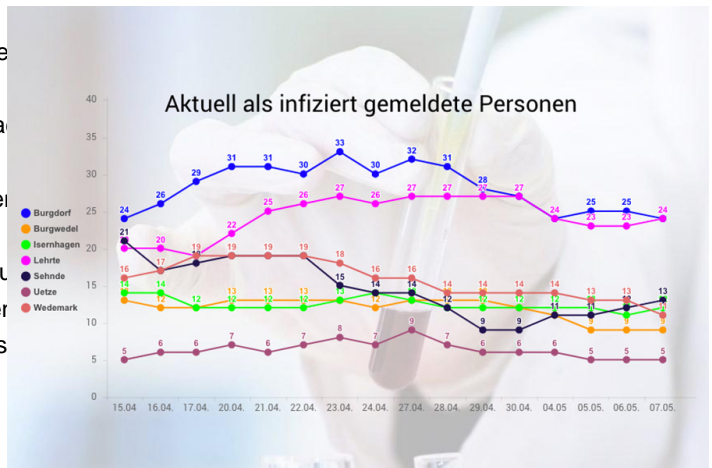

https://bz.ii/375q

CORONA-VIRUS: NEUINFEKTIONEN WIEDER ANSTIEGEND - AKTUELL INFIZIERTE RÜCKLÄUFIG

Veröffentlicht am 07.05.2020 um 15:44 von Redaktion Burgwedel-Aktuell

Die Region Hannover hat seit Auftreten der ersten Corona-Infektion insgesamt 2044 Menschen registriert, die die Regionsverwaltung am heutigen Donnerstag, 7. Mai Personen mehr im Vergleich zum gestrigen Mittwoch. Na Hannover in den vergangenen Tagen bei rund 15 Personen wieder zu. Zum heutigen Tag werden 1198 Personen nachgewiesenen oder mutmaßlichen Corona-Infektion in liegt bei 82,9 Jahren. Somit sind zum jetzigen Zeitpunkt Krankenhäusern in der Region Hannover 127 Patientinnen Corona infiziert sind. 34 befinden sich davon auf der Intensivstation.

Verteilung nach Geschlecht

(bezogen auf die Gesamtzahl von 2044 nachweislich Infizierten): männl. 46,5 Prozent / weibl. 51,2 Prozent / keine Angabe: 2,3 Prozent

Die Anzahl der aktuell registrierten Personen im Altkreis Burgdorf, die mit dem Corona-Virus infiziert sind (Quelle: Region Hannover)

Verteilung nach Alter

(bezogen auf die Gesamtzahl von 765 nachweislich Infizierten): 0 - 9 Jahre: 1710 - 19 Jahre: 3020 - 29 Jahre: 11330 - 39 Jahre: 10540 - 49 Jahre: 9950 - 59 Jahre: 14760 - 69 Jahre: 7670 - 79 Jahre: 6480+ Jahre: 114 keine Angaben: -

Verteilung nach Kommunen:

Kommune Aktuelle Fallzahl

Fallzahl Gesamt

seit Ausbruch

Barsinghausen 13 33 Burgdorf 24 53 Burgwedel 9 41 Garbsen 36 111 Gehrden 4 19 Hemmingen 10 37 Isernhagen 12 40 Laatzen 43 97 LH Hannover 420 1099 Langenhagen 32 80 Lehrte 24 63 Neustadt 19 35 Pattensen 6 20 Ronnenberg 13 51 Seelze 18 51 Sehnde 13 37 Springe 33 58 Uetze 5 28 Wedemark 11 33 Wennigsen 11 22 Wunstorf 9 36 keine Angaben - -