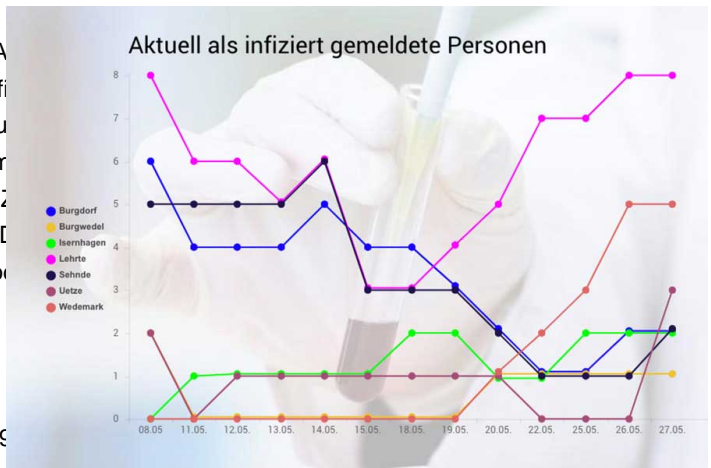

https://biz.li/37rs

CORONA-VIRUS: ANZAHL DER INFIZIERTEN IN DER REGION STEIGT WEITER AN

Veröffentlicht am 27.05.2020 um 16:41 von Redaktion Burgwedel-Aktuell

Die Region Hannover gibt am heutigen Mittwoch, 27. Mai 2020, mit Stand 15:40 Uhr bekannt, dass sie seit A registriert, die sich in der Region mit dem Coronavirus inf Dienstag.Von den bislang gemeldeten Infizierten sind zu Menschen sind infolge einer nachgewiesenen oder m Altersdurchschnitt der Verstorbenen liegt bei 82,6 Jahren. Ein Anstieg von 10 Personen im Vergleich zu gestern. Patientinnen und Patienten behandelt, die nachweislich o auf der Intensivstation.

Verteilung nach Alter

(seit Beginn der Erfassung)0 - 9 Jahre: 5010 - 19 Jahre: 9 Jahre: 44060 - 69 Jahre: 20970 - 79 Jahre: 15280+ Jahre: 230

Verteilung nach Geschlecht

(bezogen auf die Gesamtzahl von 2302 nachweislich Infizierten)Männer: 47,4 ProzentFrauen: 50,2 Prozentkeine Angabe: 2,4 Prozent