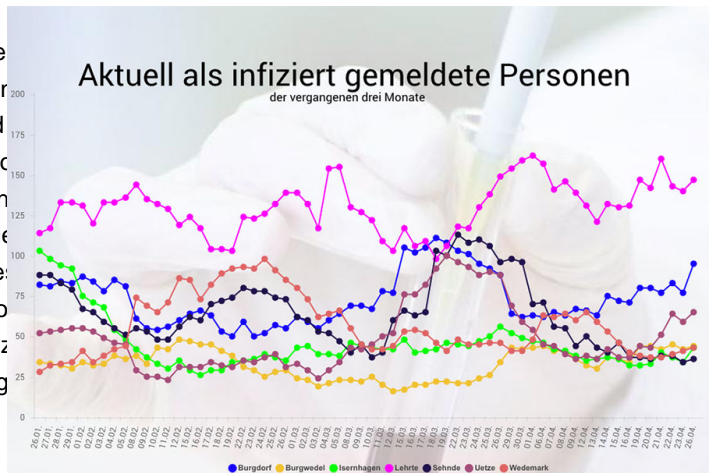

https://biz.li/33hm

CORONA-VIRUS: 7-TAGES-INZIDENZ IN DER REGION LIEGT AM HEUTIGEN MONTAG BEI 141,0

Veröffentlicht am 26.04.2021 um 14:06 von Redaktion Burgwedel-Aktuell

Wie die Regionsverwaltung am heutigen Montag, 26. April 2021, um 13:50 Uhr mitteilt, hat sie seit Auftreten der sich in der Region mit dem Coronavirus infiziert haben bislang registrierten Infizierten sind zum heutigen Stand infolge einer nachgewiesenen oder mutmaßlichen Corona-Verstorbenen liegt bei 84 Jahren. Somit sind zum jetzigen Das sind 360 Fälle mehr als am vergangenen Freitag. Die Kommunen für Corona-Regelungen des Landes und der gesamten Region Hannover maßgeblich, den das [Ro corona.rki.de](https://corona.rki.de) zu finden. Laut RKI liegt die 7-Tages-Inzidenz 141,0. Zudem könne der von der Region Hannover ausgeg

Die Anzahl der aktuell registrierten Personen im Altkreis Burgdorf, die mit dem Corona-Virus infiziert sind (Quelle: Region Hannover)

Verteilung nach Alter

(seit Beginn der Erfassung) 0 - 9 Jahre: 293010 - 19 Jahre: 481420 - 29 Jahre: 750830 - 39 Jahre: 689340 - 49 Jahre: 628250 - 59 Jahre: 615960 - 69 Jahre: 334370 - 79 Jahre: 195980 + Jahre: 3314 keine Angaben: 607

Verteilung nach Geschlecht

Männer: 48 Prozent Frauen: 52 Prozent

Verteilung nach Kommunen

Kommune Aktuelle Fallzahl

Fallzahl Gesamt

seit Ausbruch

7-Tage-Inzidenz Barsinghausen 52 944 91,5 Burgdorf 95 993 146,0 Burgwedel 44 506 91,6 Garbsen 167 3025 145,1 Gehrden 40 525 186,7 Hemmingen 59 559 127,7 Isernhagen 43 732 109,2 Laatzen 144 1772 188,5 LH Hannover 1769 21397 169,4 Langenhagen 231 2608 222,5 Lehrte 147 1960 139,9 Neustadt 151 1384 132,6 Pattensen 25 386 86,5 Ronnenberg 63 938 136,9 Seelze 155 1432 230,4 Sehnde 36 880 88,4 Springe 43 779 90,1 Uetze 65 666 175,0 Wedemark 43 844 95,8 Wennigsen 49 348 125,2 Wunstorf 96 1131 92,5 7-Tage-Inzidenz Region Hannover gesamt: 154,1 (Quelle: Region Hannover) Hinweis: Der Inzidenzwert wird aufgrund der gemeldeten neuen Infektionen innerhalb der vergangenen sieben Tage berechnet und nicht aufgrund der Werte in der Spalte "Aktuelle Fallzahl". In der Spalte "Aktuelle Fallzahl" sind Personen aufgeführt, die in den vergangenen 14 Tagen gemeldet wurden und nicht verstorben sind.

7-Tages-Inzidenz pro 100.000 Einwohner