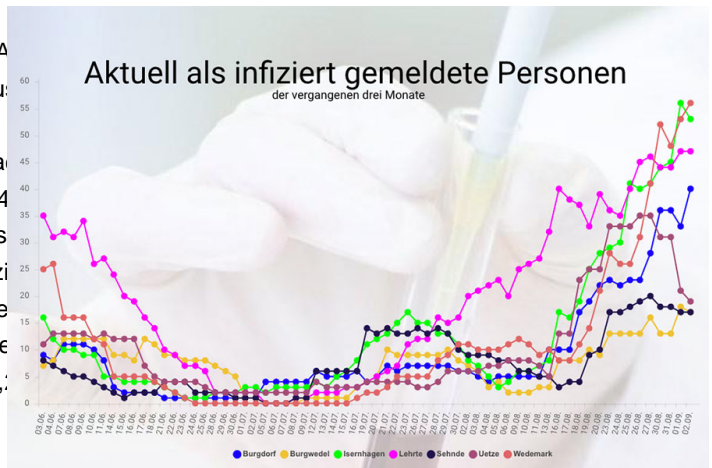

https://biz.li/2wtc

CORONA-VIRUS: 7-TAGES-INZIDENZ IN DER REGION LIEGT AM HEUTIGEN DONNERSTAG BEI 82,2

Veröffentlicht am 02.09.2021 um 13:46 von Redaktion Burgwedel-Aktuell

Wie die Regionsverwaltung am heutigen Donnerstag, 2. September 2021, um 13:35 Uhr bekannt gibt, hat sie seit A registriert, die sich in der Region mit dem Coronaviru Mittwoch.Von den bislang registrierten Infizierten sind von genesen aufgeführt. 1.093 Menschen sind infolge einer na verstorben. Der Altersmedian der Verstorbenen liegt bei 84 Region als infiziert registriert. Das sind 94 Fälle mehr als sind drei Werte relevant. Der erste Wert, die 7-Tages-Inzi unter [diesem Link](#) veröffentlicht. Der Wert liegt tagesaktue Niedersachsen gelten auch für die Region Hannover. Sie heute liegt die 7-Tages-Hospitalisierungs-Inzidenz bei 3, Prozent.