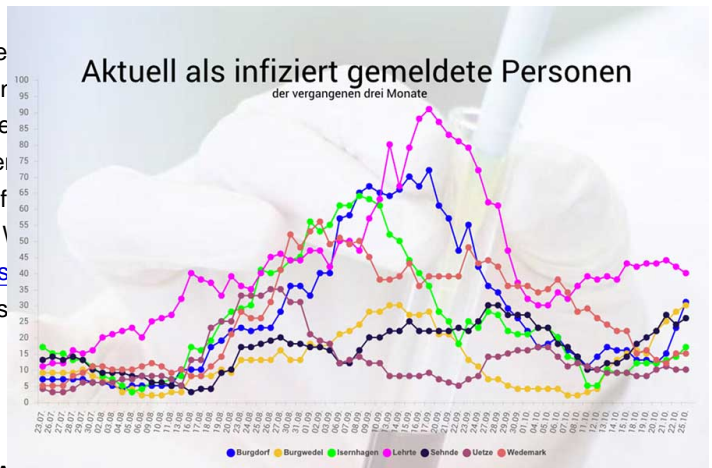

# CORONA-VIRUS: 7-TAGES-INZIDENZ IN DER REGION LIEGT AM HEUTIGEN MONTAG BEI 73,6

Veröffentlicht am 25.10.2021 um 12:09 von Redaktion Burgwedel-Aktuell

Wie die Regionsverwaltung am heutigen Montag, 25. Oktober 2021, um 12 Uhr mitteilt, hat sie seit Auftreten der sich in der Region mit dem Coronavirus infiziert haben bislang registrierten Infizierten sind von der Regionsverwaltung aufgeführt. 1.058 Menschen sind an einer nachgewiesenen Infektion. Bis zum jetzigen Zeitpunkt 1411 Menschen in der Region als infiziert registriert. Für die Corona-Regelungen des Landes sind drei bis vier Personen pro 100 Einwohner, wird vom RKI ermittelt und täglich unter [diesem Link](#) veröffentlicht. Die beiden anderen Werte sind Landeswerte für ganz Niedersachsen vom Land veröffentlicht unter [diesem Link](#).

## Verteilung nach Kommunen

Kommune	Aktuelle Fallzahl	Fallzahl seit Ausbruch	7-Tage-Inzidenz
Burgdorf	311	1315	76,2
Burgwedel	306	778	6,8
Garbsen	138	407	61,9
Gehrden	165	264	4,4
Hannover	716	2860	276,0
Hemmingen	187	274	9,9
Isernhagen	179	672	4,3
Laatzen	92	238	61,5
Langenhagen	65	341	96,9
Lehrte	40	243	44,4
Neustadt	26	171	1033,1
Pattensen	95	124	6,6
Ronnenberg	35	131	57,5
Seelze	46	196	162,6
Sehnde	26	103	658,9
Springe	19	106	636,7
Uetze	10	79	529,2
Wedemark	15	110	336,3
Wennigsen	84	76	48,7
Wunstorf	29	154	342,7