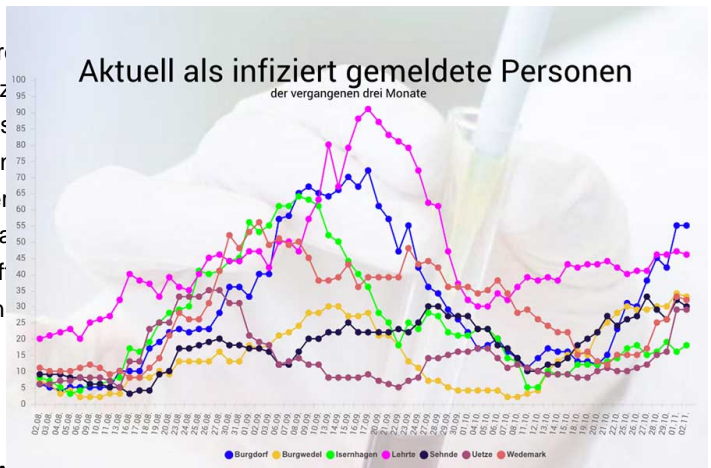

# CORONA-VIRUS: 7-TAGES-INZIDENZ IN DER REGION LIEGT AM HEUTIGEN DIENSTAG BEI 84,0

Veröffentlicht am 02.11.2021 um 12:09 von Redaktion Burgwedel-Aktuell

Wie die Regionsverwaltung am heutigen Dienstag, 2. November 2021, um 12 Uhr mitteilt, hat sie seit Auftreten registriert, die sich in der Region mit dem Coronavirus infizieren den bislang registrierten Infizierten sind von der Regionsverwaltung aufgeführt. 1057 Menschen sind an einer nachgewiesenen Infektion. Bis zum jetzigen Zeitpunkt 1814 Menschen in der Region als infiziert registriert. Die Corona-Regelungen des Landes sind drei Werte relevant. Der Inzidenzwert wird vom RKI ermittelt und täglich unter [diesem Link](#) veröffentlicht. Die Werte sind Landeswerte für ganz Niedersachsen gelten und veröffentlicht unter [diesem Link](#).