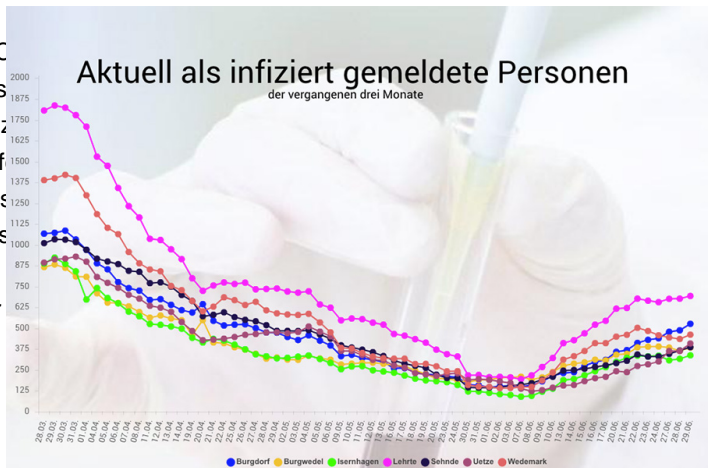

# CORONA-VIRUS: 7-TAGES-INZIDENZ IN DER REGION LIEGT AM HEUTIGEN MITTWOCH BEI 615,7

Veröffentlicht am 29.06.2022 um 09:14 von Redaktion Burgwedel-Aktuell

Wie die Regionsverwaltung am heutigen Mittwoch, 29. Juni 2022, bekannt gibt, hat sie seit Auftreten der ersten Corona-Infizierten in der Region mit dem Coronavirus infiziert haben. Das sind 1507 registrierten Infizierten sind von der Regionsverwaltung zu 1507 Menschen sind an einer nachgewiesenen Corona-Infektion. 16577 Menschen in der Region als infiziert registriert. Das sind die Regelungen des Landes sind drei Werte relevant. Der erste Wert ist die RKI ermittelt und täglich unter [diesem Link](#) veröffentlicht. Die Landeswerte für ganz Niedersachsen gelten auch für die Region Hannover unter [diesem Link](#).

Hinweis: Der Inzidenzwert wird aufgrund der gemeldeten neuen Infektionen innerhalb der vergangenen sieben Tage berechnet und nicht aufgrund der Werte in der Spalte "Aktuelle Fallzahl". In der Spalte "Aktuelle Fallzahl" sind Personen aufgeführt, die in den vergangenen 14 Tagen gemeldet wurden und nicht verstorben sind.