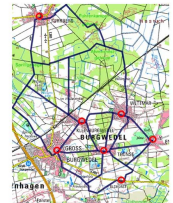

Eine Veranstaltung der

Bürgerstiftung Burgwedel
7-Dörfer-Stiftung

in Kooperation mit dem

[radtour-pdf](#)